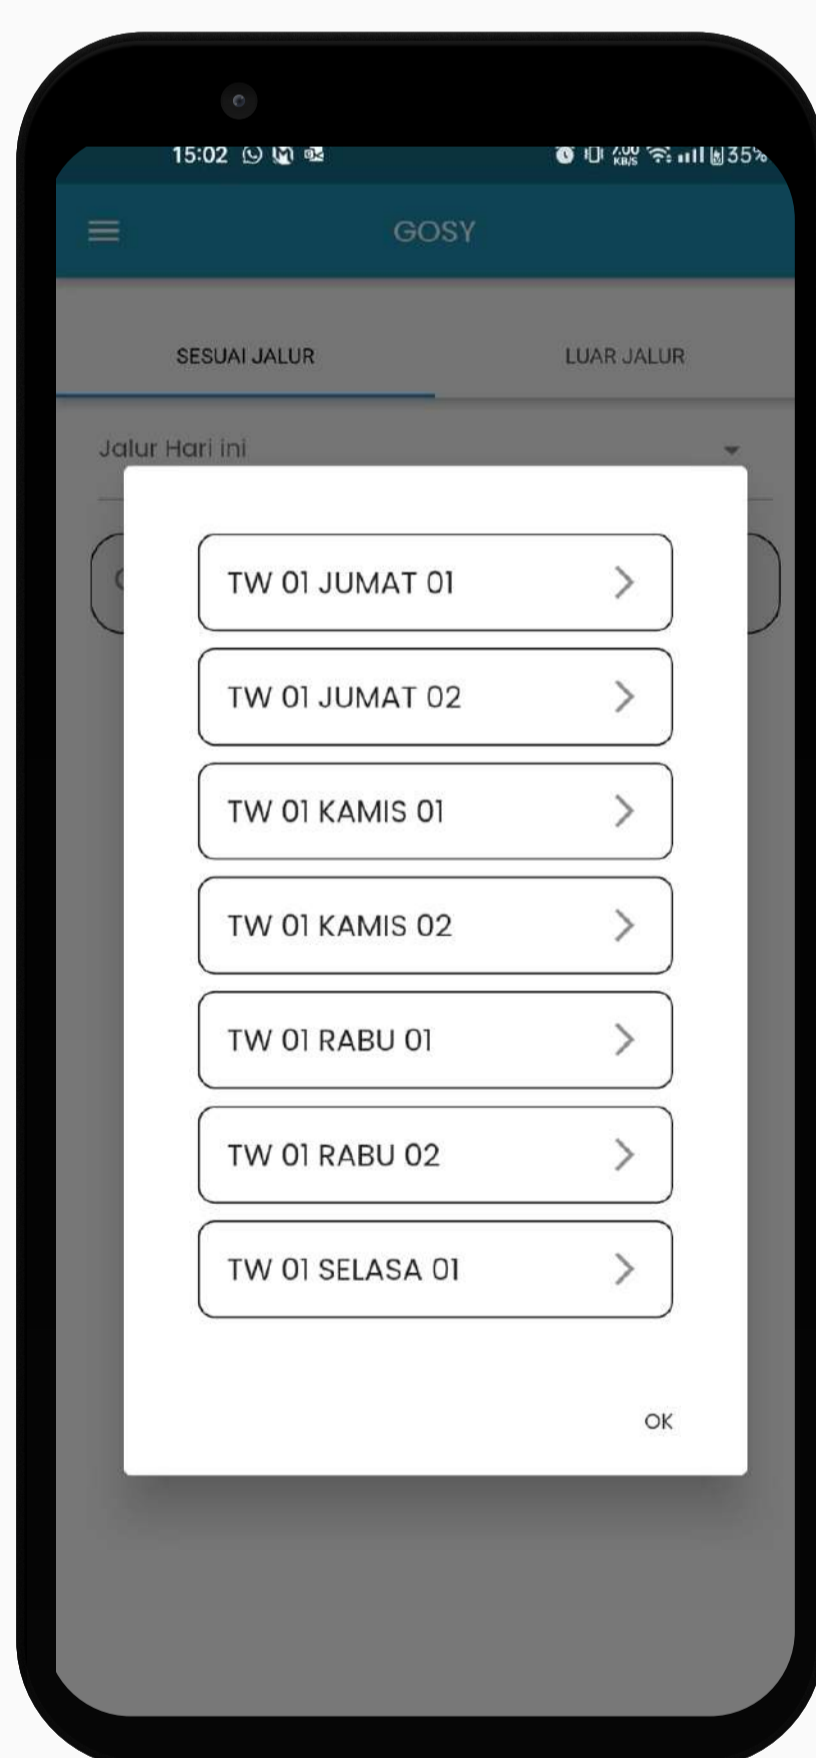

Gosy Mobile Application

Gonusa Prima Distribusi
Download Apps: <https://gapps.gonusa.id/>

Gosy Mobile Application

LOGIN AND HOME SCREEN

Masukan username dan password Untuk masuk kehalaman home

Dimenu utama pertama kali akan diminta untuk memasukan token.

token dapat dilihat diweb admin gosy

Gosy Mobile Application

Dihalaman home akan ditampilkan history toko / outlet / customer yang sudah disurvey

- Untuk kehalaman survey pilih menu CUSTOMER LIST dengan cara menekan icon disudut kiri atas.
- Setelah masuk halaman CUSTOMER LIST pilih jalur yang akan dikunjungi
- Setelah terpilih jalur yang dikunjungi akan muncul customer - customer untuk dilakukan survey

Gosy Mobile Application

- Pilih customer yang akan dilakukan survey
- Pilih kategori survey
- Setelah itu akan masuk ke pertanyaan - pertanyaan survey.
- Setelah mengisi semua pertanyaan klik NEXT di sudut kanan bawah